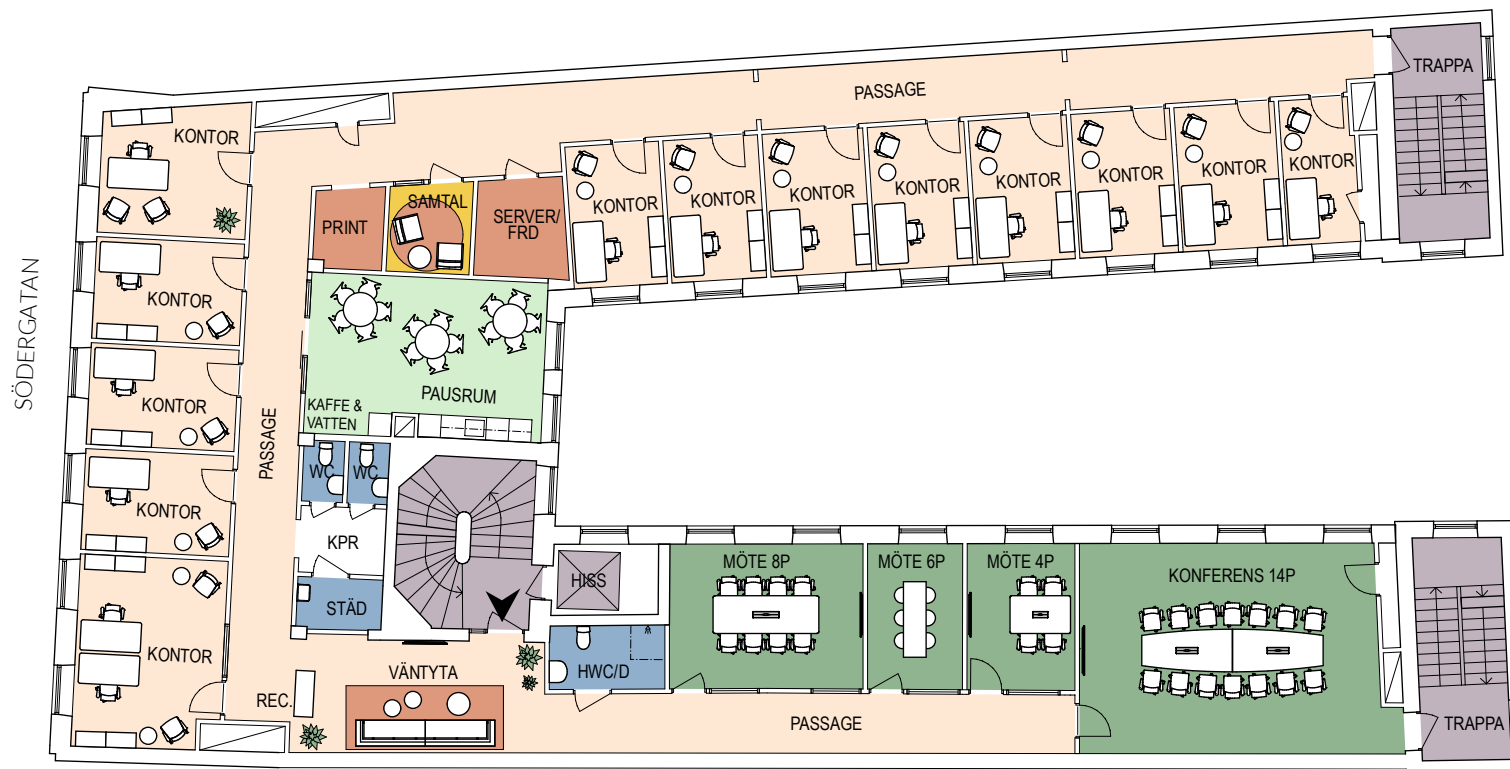

Södergatan 28, plan 5, 4 tr, 440 m²

Antal arbetsplatser: 14 st
Antal arbetsrum: 13 st
Antal mötesrum: 4 st
Antal samtalsrum: 1 st
Antal öppna mötesplatser: 0 st

SKALA 1:200